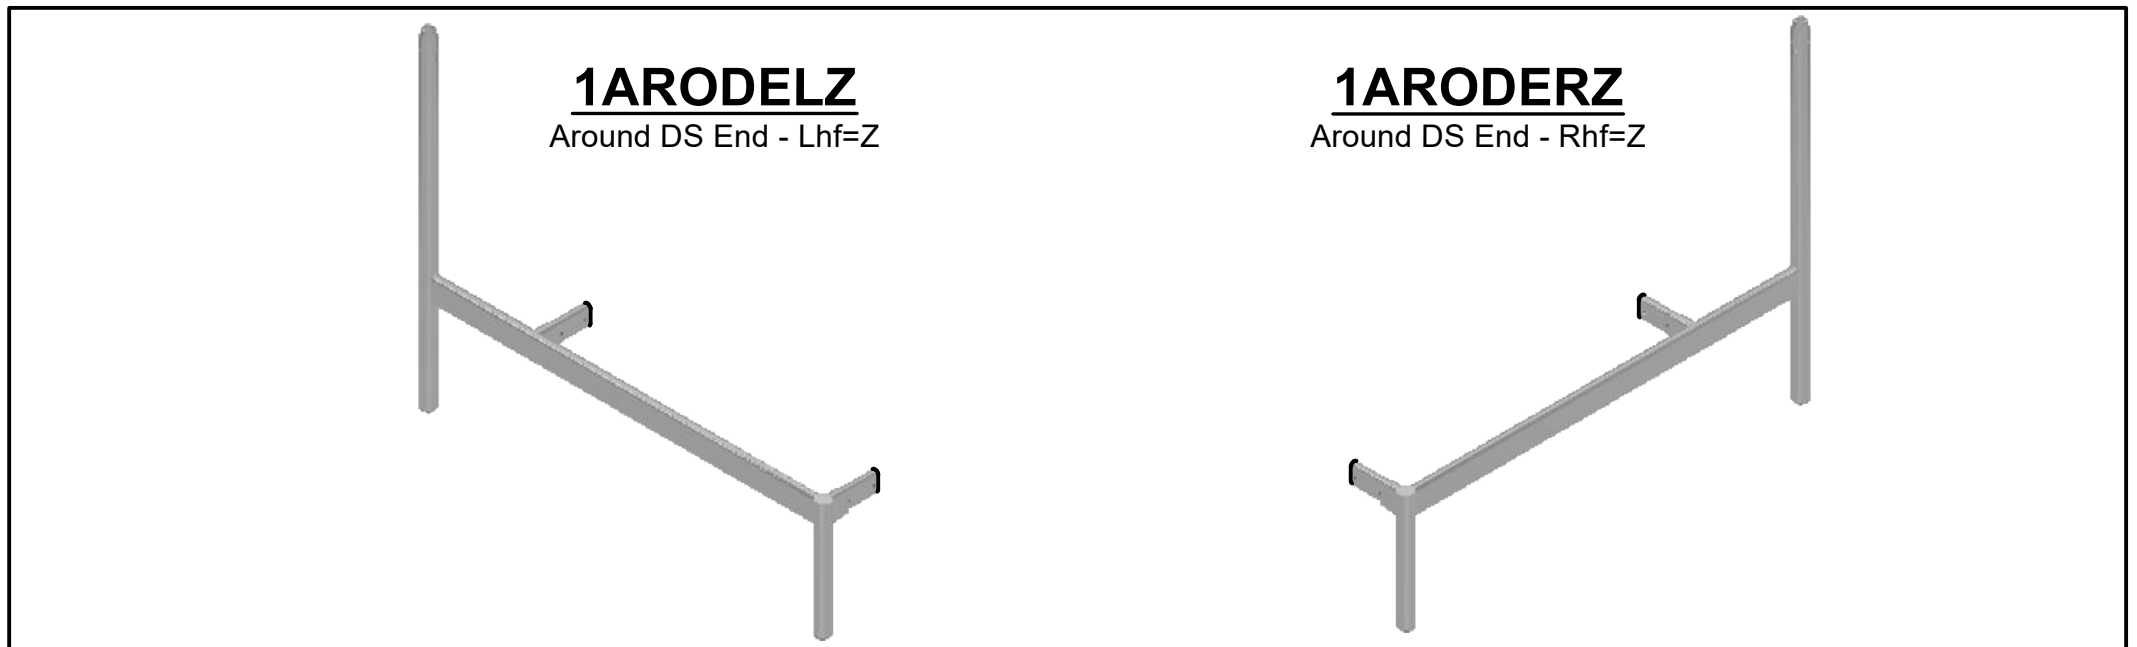

# Around DS End ( No Arm )

"LHF" 1ARODELZ.02 (White) / 1ARODELZ.14 (Forge Grey)  
 "RHF" 1ARODERZ.02 (White) / 1ARODERZ.14 (Forge Grey)

**1 Skin Pack**

Material List			
1	S2949-02	MAT.2949 - AROUND DS END CAP - WHITE	1
2	1571	SCREW - S/S - SKT CSK M6 x 16	4
3	2955	SCREW - S/S - POZ RSD M6 x 16	2
4	3057	ALLEN KEY - 4	1

**3 Assembly End Section and Seat Frame**

**Detail A**

1571	SCREW - S/S - SKT CSK M6 x 16
------	-------------------------------

**4 Assembly End Section and Seat Frame**

**Detail B**

1571	SCREW - S/S - SKT CSK M6 x 16
------	-------------------------------

**5 Assembly Top Rail and End Cap**

**Detail C**

2955	SCREW - S/S - POZ RSD M6 x 16
------	-------------------------------

**6 Assembly Top Rail**

**Detail D**

2955	SCREW - S/S - POZ RSD M6 x 16
------	-------------------------------