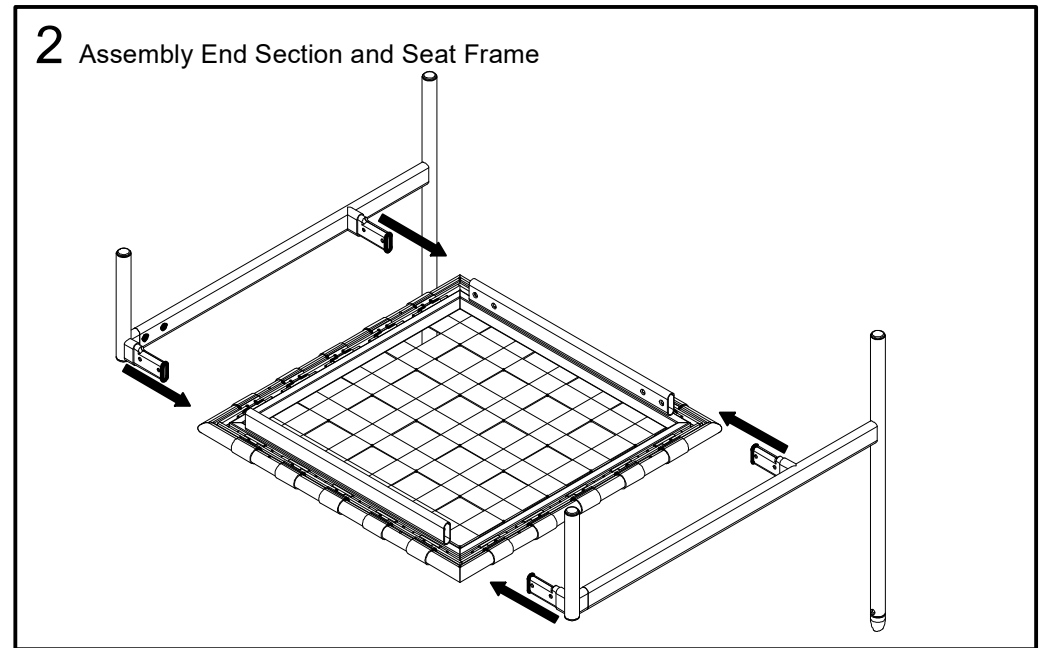

**3 Assembly End Section and Seat Frame**

**Detail A**

1571	SCREW - S/S - SKT CSK M6 x 16
------	-------------------------------

**4 Assembly End Section and Seat Frame**

**Detail B**

1571	SCREW - S/S - SKT CSK M6 x 16
------	-------------------------------